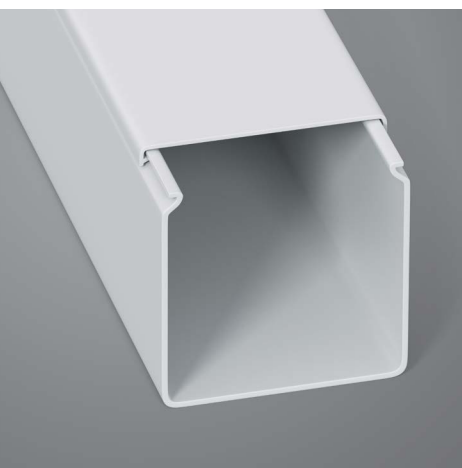

HellermannTyton

HellermannTyton Ltda.
Avenida José Benassi, nº 100
Pq. Industrial - Jundiaí / SP
CEP 13213 - 085
Contato: 11 2136-9090 / 4815-9090
E-mail: vendas@hellermannnyton.com.br
Site: www.hellermannnyton.com.br