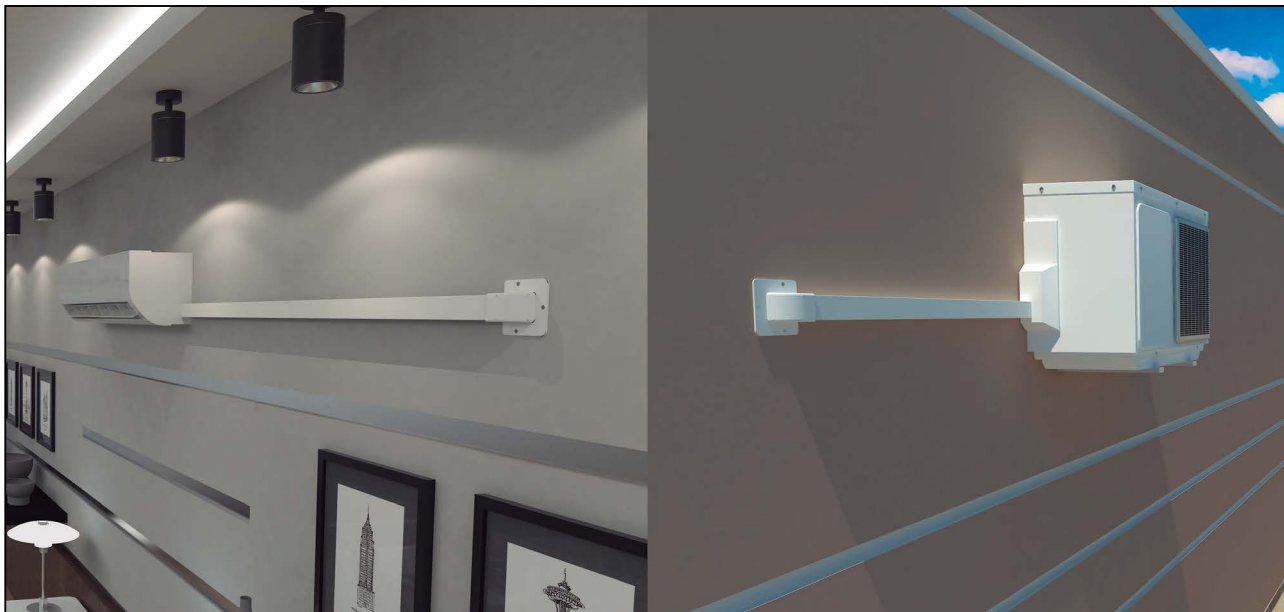

HelaClima

Sistema de Canalização para Ar Condicionado

A linha HelaClima é um completo sistema de canalização para ar condicionado, ideal para proteção e estética nas instalações, como por exemplo, tubulações, isolantes térmicos, dreno e cabos elétricos.

São produzidas em material termoplástico e autoextinguível, o que as torna mais resistentes aos impactos, garantindo facilidade, qualidade e proporcionando maior segurança na instalação.

Atendendo à norma NR18, este novo produto gera menos resíduos durante o processo de instalação do ar condicionado, ou seja, menor custo por ponto instalado.

A versatilidade das Canaletas HelaClima permite a instalação de ar condicionado em diversos ambientes, como salas comerciais, escritórios, consultórios, residências, bancos, entre outros.

Imagem Ilustrativa