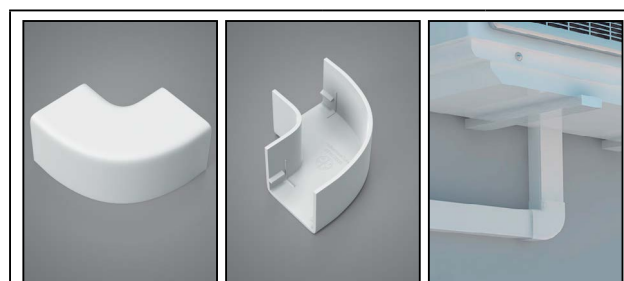

Curva Plana

Referência	Medida	Embalagem (peças)
CPAC3030	30x30mm	40
CPAC6050	60x50mm	20
CPAC8080	80x80mm	5