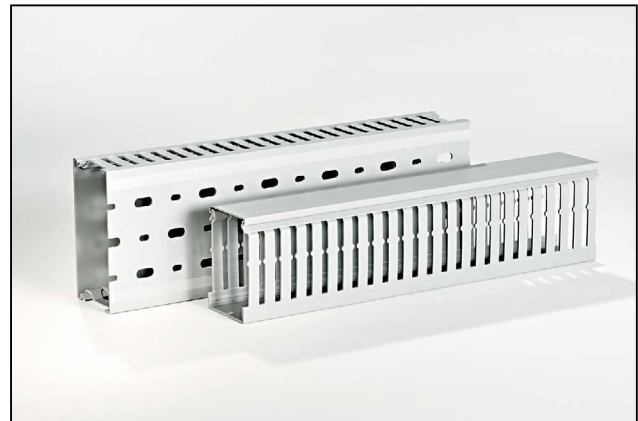

Possuem sistema de furação na base permitindo rápida instalação com parafusos ou rebites.