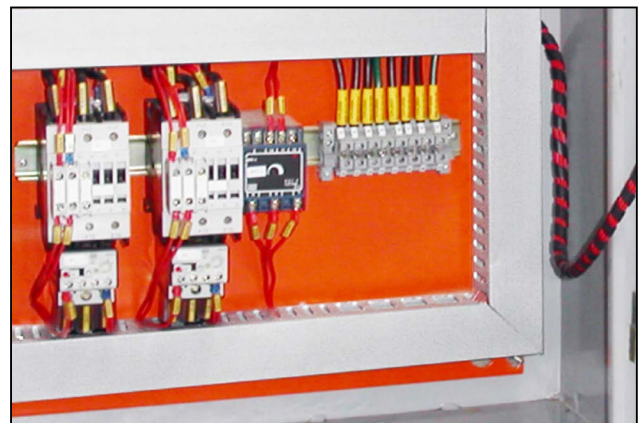

As canaletas Heladuct HF são fabricadas a partir de um composto que, em caso de incêndio, não libera gases halogenados, que causam intoxicação ou danos à saúde.

#### Aplicações

São ideais para condução, proteção e direcionamento de fios e cabos em instalações elétricas e quadros de comando em áreas com afluência de pessoas, tais como, transportes públicos (trens e metrô), shoppings, hospitais, entre outros. São indicadas também para aplicações em túneis, elevadores, data centers e instalações petroquímicas e militares.

**HF** ✓ **RoHS** ✓

Modelo de furação para larguras de 75mm ou superior

Modelo de furação para larguras de 25 a 50 mm

Possuem sistema de furação na base permitindo rápida instalação com parafusos ou rebites.