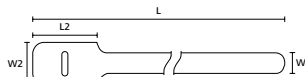

Fita multiuso da marca Velcro®

Abraçadeira multiuso da marca Velcro

- Série GT

Sistema de amarração recuperável especialmente desenvolvido para aplicações onde a exigência de amarração não agride o elemento fixado, tais como: cabos de rede, telefones e fibras ópticas. Ideal para aplicações temporárias onde a constante abertura é requerida.

Disponíveis em diversas cores o que possibilita a realização de identificações com um bom acabamento visual.

Disponíveis também em rolo de 3,0m.

Características e Vantagens

- Recuperável;
- Não agride o elemento fixado;
- Ideal para aplicações temporárias;
- Disponível em diversas cores;
- Permite identificação com bom acabamento visual;
- Disponíveis também em rolo de 3,0m.

Todas as dimensões em mm. Sujeito a alterações técnicas.

Fita multiuso da marca Velcro

- Série GT, em rolo

| REF. | Largura (W) | Comp. (L) | Material | Cor | Emb. | UNS |
|------------|-------------|-----------|----------|---------------|--------|-----------|
| GT.75X1204 | 19,0 | 3.000,0 | PA, PE | Amarelo (YE) | 1 Rolo | 854-40301 |
| GT.75X1206 | 19,0 | 3.000,0 | PA, PE | Azul (BU) | 1 Rolo | 854-40305 |
| GT.75X1203 | 19,0 | 3.000,0 | PA, PE | Laranja (OG) | 1 Rolo | 854-40300 |
| GT.75X1200 | 19,0 | 3.000,0 | PA, PE | Preto (BK) | 1 Rolo | 854-40296 |
| GT.75X1205 | 19,0 | 3.000,0 | PA, PE | Verde (GN) | 1 Rolo | 854-40303 |
| GT.75X1202 | 19,0 | 3.000,0 | PA, PE | Vermelho (RD) | 1 Rolo | 854-40298 |